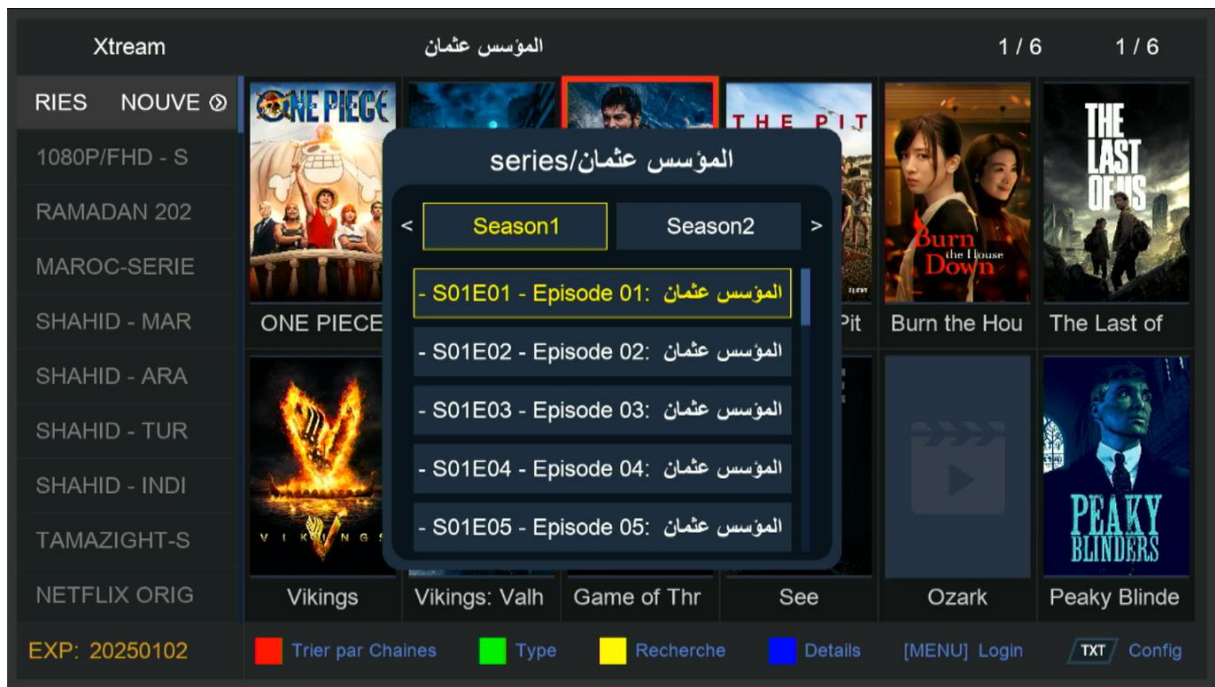

إلى اللقاء في تدوينات أخرى بإذن الله