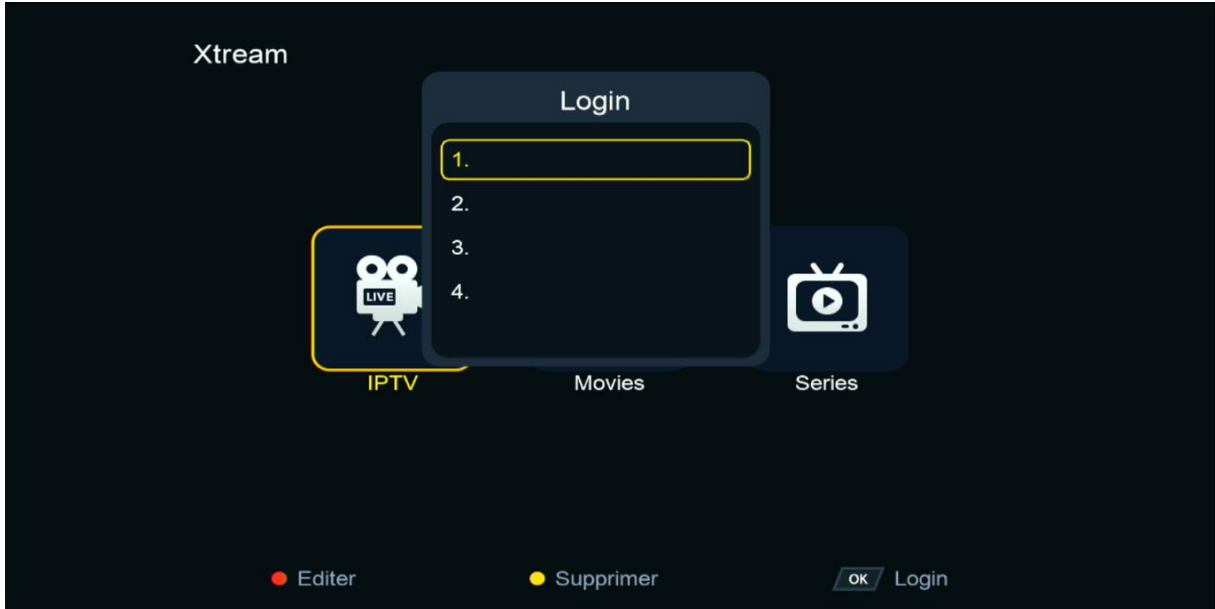

شرح كيفية تشغيل إشتراك Iptv الخاص بك على تطبيق XTREAM لجهاز ECHOLINK PRIME

أولا و قبل كل شيء , يجب التأكد من أن جهازك
متصل بالانترنت .

1) إضغط على زر MENU لدخول إلى الواجهة
الرئيسية للجهاز

(2) تم إضغط على تطبيق 'XTREAM'

(3) إضغط على الزر 'MENU' الخاص بريموت كنترول

4) إضغط على رقم واحد بواسطة زر OK لدخول إلى مكان كتابة معلومات السرفر

5) إضغط على الزر الأحمر لتعديل تم أدخل معلومات السرفر الخاص بك ، بعد ذلك قم بالتأكد بواسطة الزر OK