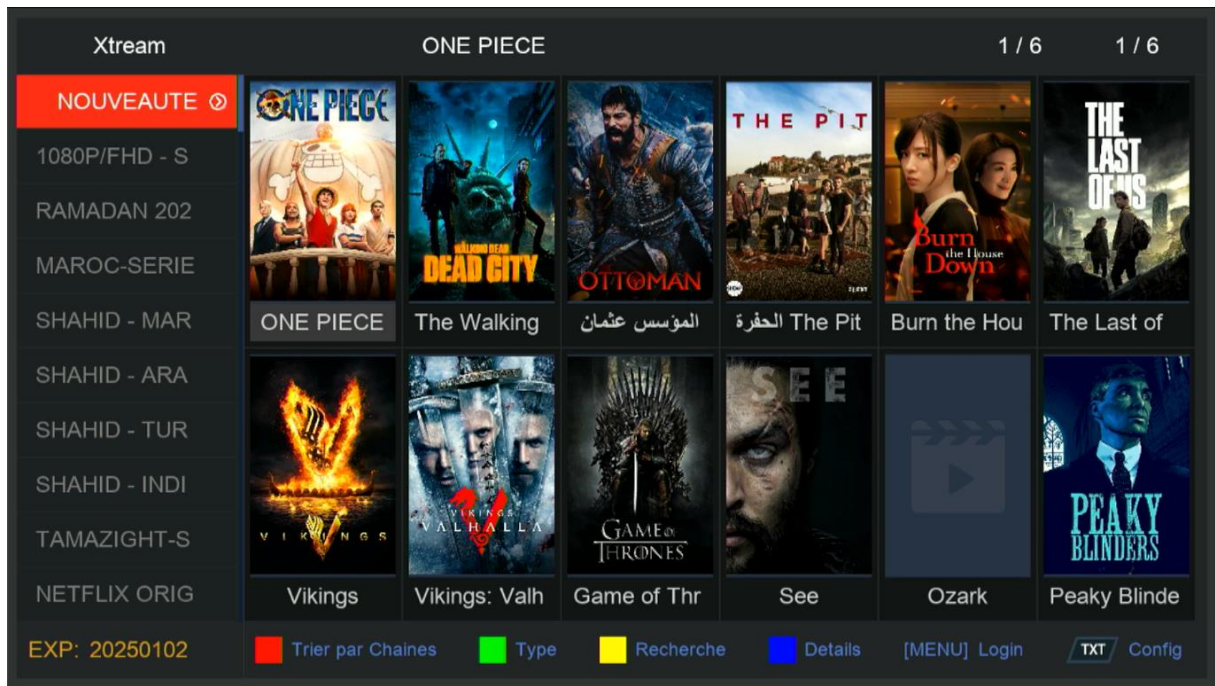

إلى اللقاء في تدوينات أخرى بإذن الله