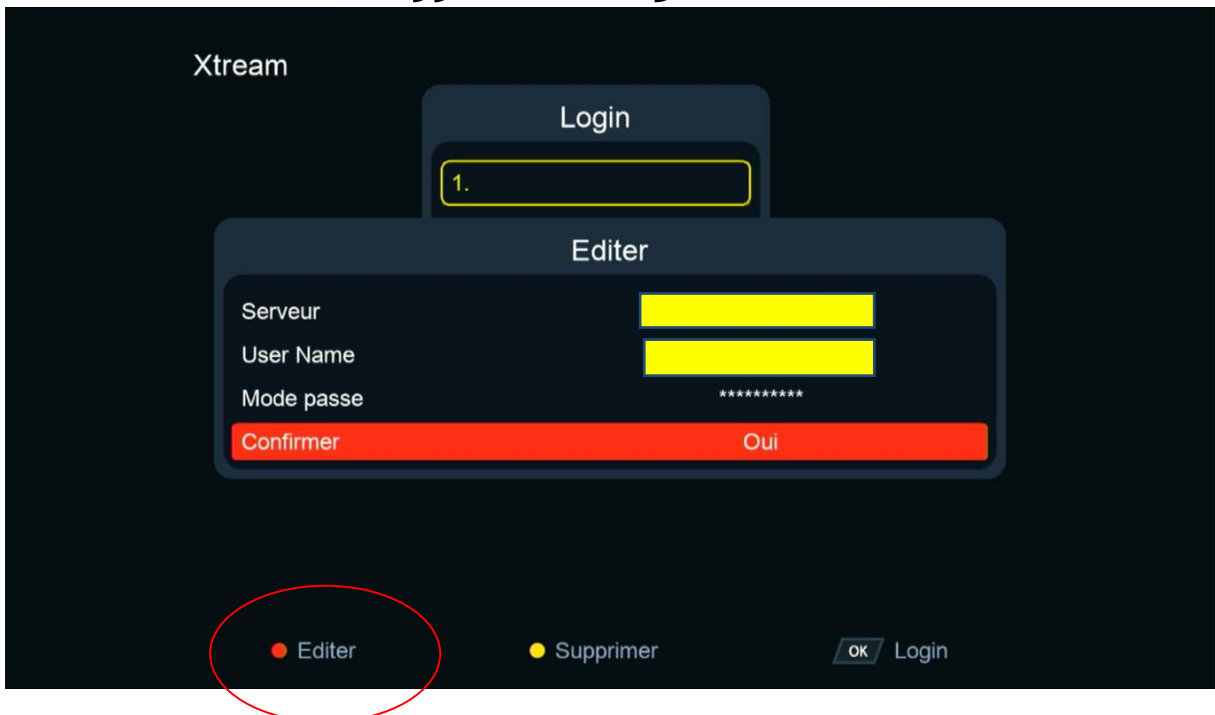

شرح كيفية تشغيل إشتراك Iptv الخاص بك على تطبيق XTREAM لجهاز ECHOLINK PRIME

أولا و قبل كل شيء , يجب التأكد من أن جهازك
متصل بالانترنت .

1) إضغط على زر MENU لدخول إلى الواجهة
الرئيسية للجهاز

(2) تم إضغط على تطبيق 'XTREAM'

(3) إضغط على الزر 'MENU' الخاص بريموت كنترول

4) إضغط على رقم واحد بواسطة زر OK لدخول إلى مكان كتابة معلومات السرفر

5) إضغط على الزر الأحمر لتعديل تم أدخل معلومات السرفر الخاص بك ، بعد ذلك قم بالتأكد بواسطة الزر OK